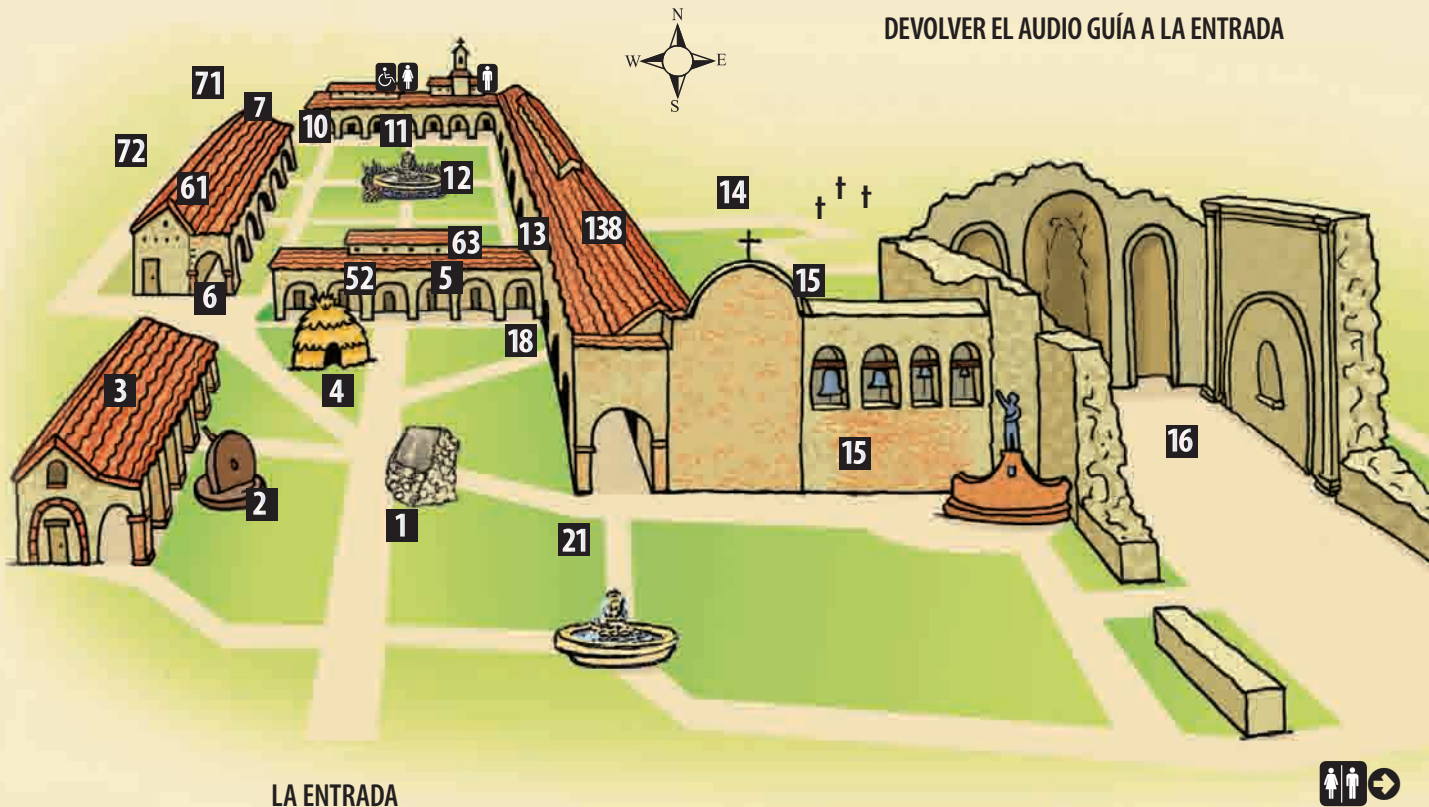

Voces de la Misión

Esta Gira Se Puede Tomar
En Cualquier Orden

ESPAÑOL: SPANISH

DEVOLVER EL AUDIO GUÍA A LA ENTRADA

LA ENTRADA

100

INTRODUCCIÓN

1

10

Salón de Música León René

11

Corredor Norte

12

Patio Central

13

Introducción a la Capilla Serra

132

Pila Bautismal de la Capilla Serra

133

Estaciones del Vía Crucis

135

Capilla Serra: Pintura de San Juan Capistrano

136

Retablo de la Capilla Serra

138

Capilla a San Peregrino

14

Cementerio de la Misión

15

Jardín Sagrado & Muro del Campanario

16

Gran Iglesia de Piedra